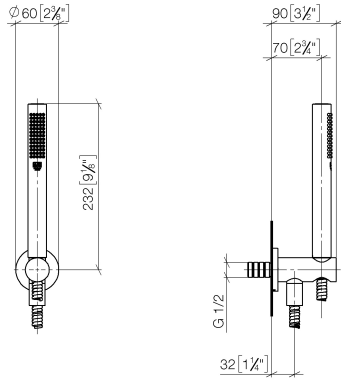

27 802 660

Prodotti complementari

raccordo angolare ad incasso - 35 085 970 90

- Profondità d'incasso max. 163 mm
- profondità d'incasso min. 90 mm

27 802 660

mm [inches]

Diagramma di portata

Certificati